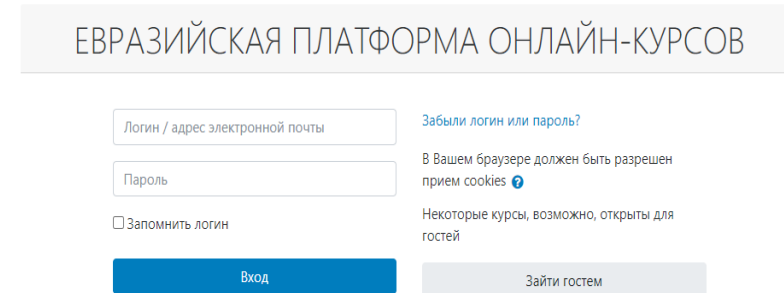

1. Для авторизации вам необходимо зайти на платформу **mooc.enu.kz**

3. После авторизации вас добавят на курсы. Ваши курсы отобразятся в разделе **«Мои курсы»**

2. В поле **«логин/адрес электронной почты»** набираете свой **ИИН**, в поле **«пароль»** пароль от **АИС «Platonus»**