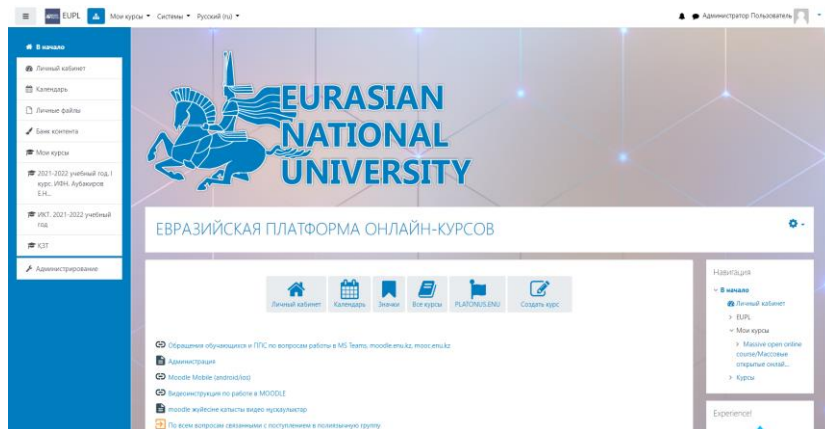

1. Для авторизации вам необходимо зайти на платформу **mooc.enu.kz**

3. После авторизации вас добавят на курсы. Ваши курсы отобразятся в разделе **«Мои курсы»**

2. В поле **«логин/адрес электронной почты»** набираете свой **ИИН**, в поле **«пароль»** пароль от **АИС «Platonus»**