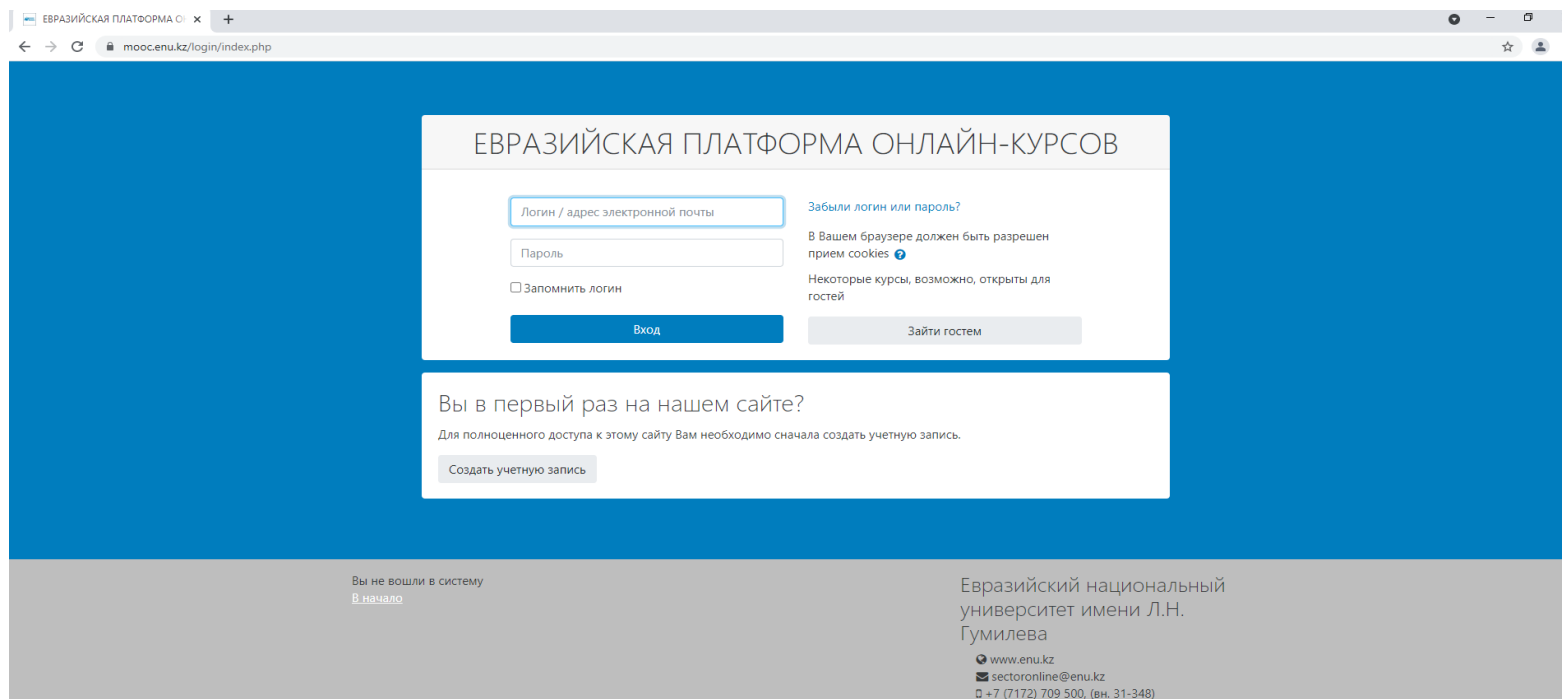

Регистрация в MOOK

1. Переходим на сайт <https://mooc.enu.kz/>

Далее нажать
на вход

1. Далее для того, чтобы зайти в MOOC.ENU нужно в графу логин написать ИИН и в графу пароль написать пароль от АИС Platonus.

! Если при входе возникнут проблемы. Следуйте по инструкции ниже.

2. Чтобы создать профиль на сайте МООК вам нужно нажать на «Создать учетную запись» и далее заполняете все поля.

Нажать
на
«Создать
учетную
запись»