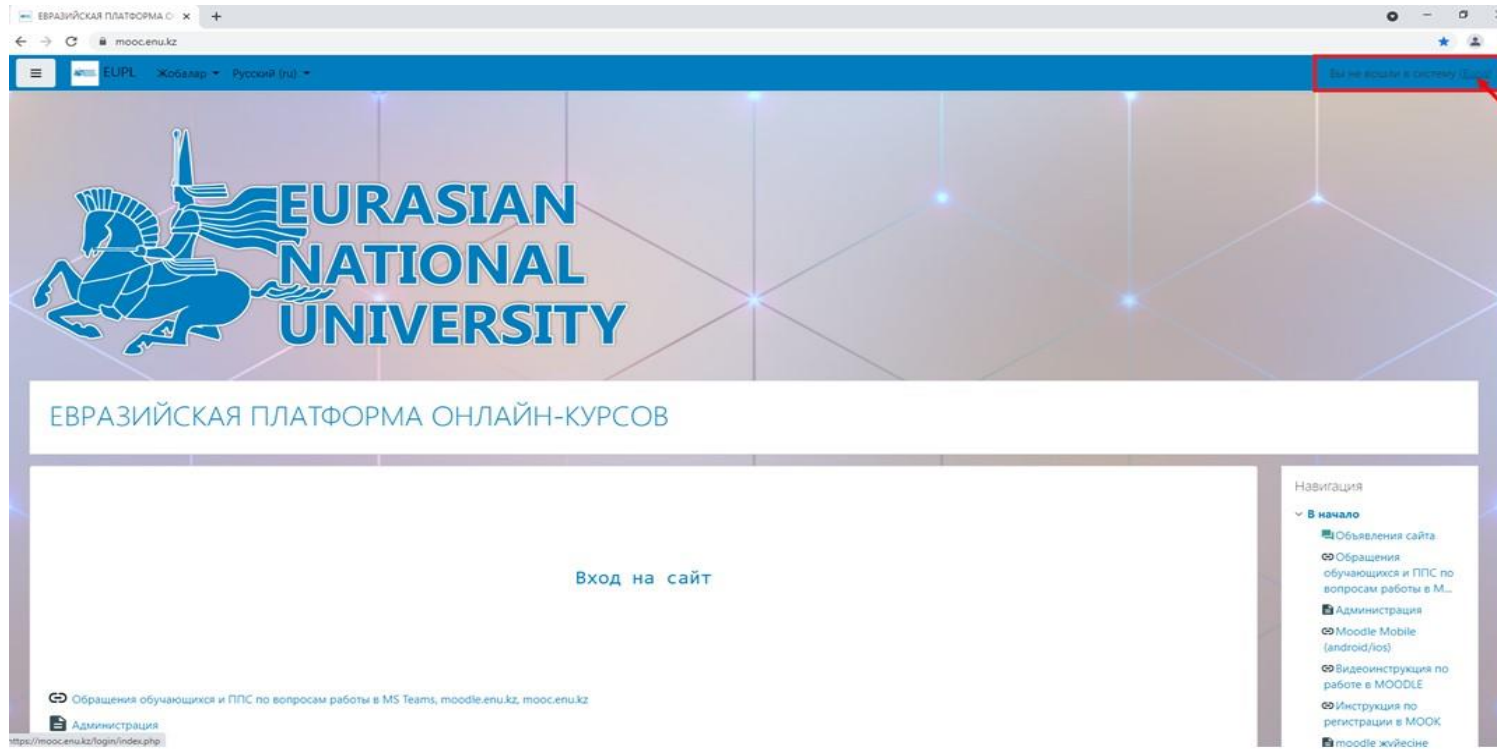

Регистрация в MOOK

1. Переходим на сайт <https://mooc.enu.kz/>

Далее нажать
на вход

1. Далее для того, чтобы зайти в MOOC.ENU нужно в графу логин написать ИИН и в графу пароль написать пароль от АИС Platonus.

! Если при входе возникнут проблемы. Следуйте по инструкции ниже.

2. Чтобы создать профиль на сайте МООК вам нужно нажать на «Создать учетную запись» и далее заполняете все поля.

Нажать
на
«Создать
учетную
запись»